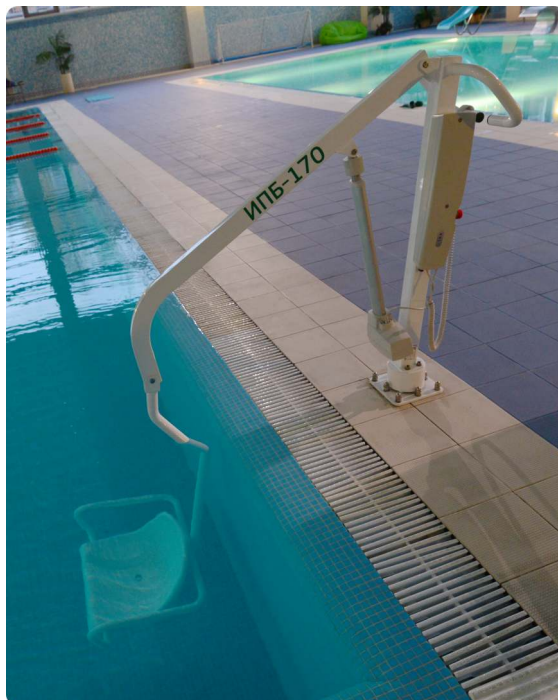

# «ЕНИСЕЙ» ИПБ-170

ПОДЪЁМНИК ДЛЯ БАССЕЙНА

- СДЕЛАНО В РОССИИ
- БЫСТРЫЙ МОНТАЖ
- ЛЕГКОСТЬ В ИСПОЛЬЗОВАНИИ
- ПРОСТОТА И ОРИГИНАЛЬНОСТЬ
- АВТОНОМНОСТЬ
- ОТЛИЧНАЯ ЦЕНА

«ЕНИСЕЙ» ИПБ-170

МЫ ДЕЛАЕМ НЕОБХОДИМОЕ ДОСТУПНЫМ

## ОПИСАНИЕ

Стационарный инвалидный подъемник для бассейна «ЕНИСЕЙ» ИПБ-170 служит для перемещения людей с ограниченными физическими возможностями в бассейн и обратно. Конструкция разработана в соответствии с возможностями инвалидов, проста и надежна в применении.

Подъемник ИПБ 170 изготовлен из высококачественной нержавеющей стали. Для дополнительной защиты от коррозии подъемник покрывается порошковой эмалью, колеруемой в любой цвет по RAL. \*Электропривод обеспечивает плавный ход штока, а также имеет функцию механического и электрического аварийного опускания. Устройство не требует специальных навыков установки и обслуживания. Подъемник «ЕНИСЕЙ» ИПБ-170 – это идеальное сочетание качества и простоты по выгодной цене. Стоимость подъемника существенно ниже аналогичных моделей иностранного производства.

### Подъемник стационарный для инвалидов в бассейн типа «ИПБ 170»

Номинальная грузоподъемность:	140 кг (опционально до 175 кг)
Вместимость:	один человек
Тип привода:	электрический или гидравлический
Скорость:	максимально 0,04 м/сек (Э)
Электропитание:	24В, 50 Гц (Э)
Схема управления:	24 В, микропроцессорная (Э)
Кнопки управления:	постоянного нажатия (Э)
Максимальная глубина опускания:	до 1,1 метра
Соответствие нормам:	ТУ 9451-007-29027391-2002
Управление:	кнопки постоянного нажатия (Э)
Устройства безопасности:	аварийная гайка* (Э)
Класс защиты:	IPX4 (Э)
Материал:	нержавеющая сталь покрытая порошковой эмалью